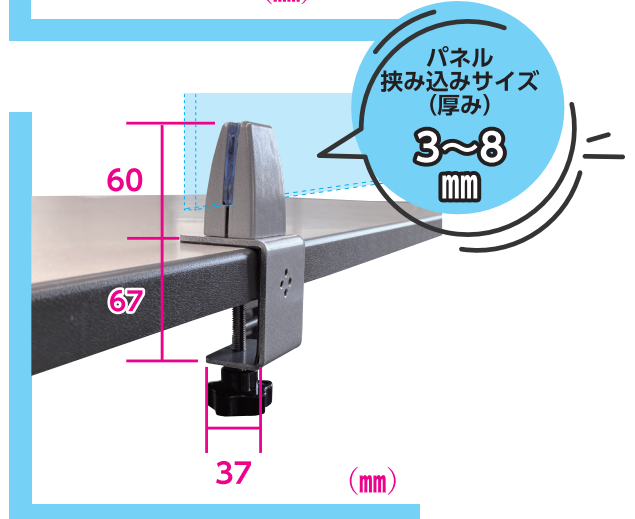

簡単設置、飛沫感染対策に!

パネルクランプ

長テーブルに最適!
試験会場に!

オフィスや
店舗のカウンターに!

ヘッド部分の向きを
90度変えられます。

ドライバーが必要です。

六角レンチ
(5ミリ)
が必要です。

対応天板サイズ
(厚み)
20~50
mm

パネル
挟み込みサイズ
(厚み)
3~8
mm

- 天板等に挟み固定するクランプタイプ
- ネジ式クランプで、机にしっかりと固定
- パネルに穴を開けて固定するタイプではないので、好きな位置にクランプを取付けることができます。
- 挟み込みパネルの厚みは **3-8** mm
- 天板の厚みは **20-50** mmまで対応可能
- 材質:Steel製

※挟み込み用のパネル(アクリル等)は別途手配商品となります。