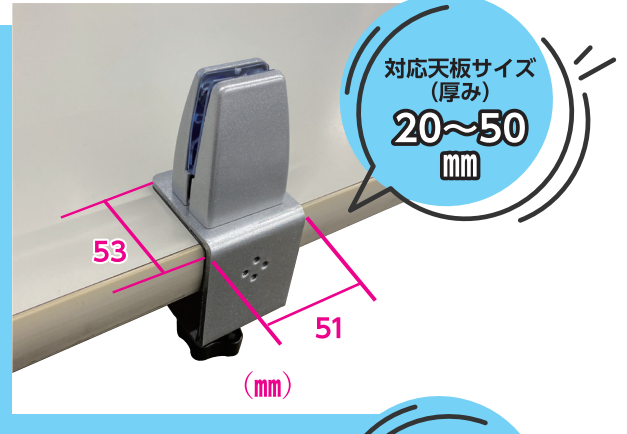

簡単設置、飛沫感染対策に!

パネルクランプ

長テーブルに最適!
試験会場に!

オフィスや
店舗のカウンターに!

ヘッド部分の向きを
90度変えられます。

ドライバーが必要です。

六角レンチ
(5ミリ)
が必要です。

対応天板サイズ
(厚み)
20~50
mm

パネル
挟み込みサイズ
(厚み)
3~8
mm

- 天板等に挟み固定するクランプタイプ
- ネジ式クランプで、机にしっかりと固定
- パネルに穴を開けて固定するタイプではないので、好きな位置にクランプを取付けることができます。
- 挟み込みパネルの厚みは **3-8** mm
- 天板の厚みは **20-50** mmまで対応可能
- 材質:Steel製

※挟み込み用のパネル(アクリル等)は別途手配商品となります。