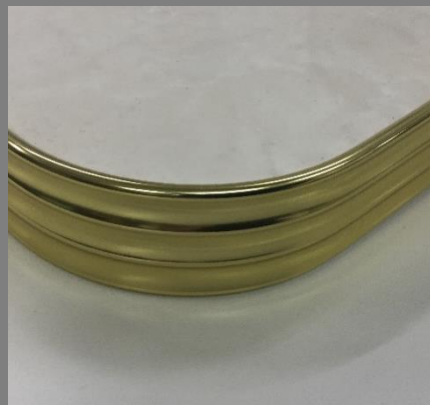

メラミン化粧板
波型エッジ

30

35

アルミエッジ巻
(四方 60R) エッジ形状