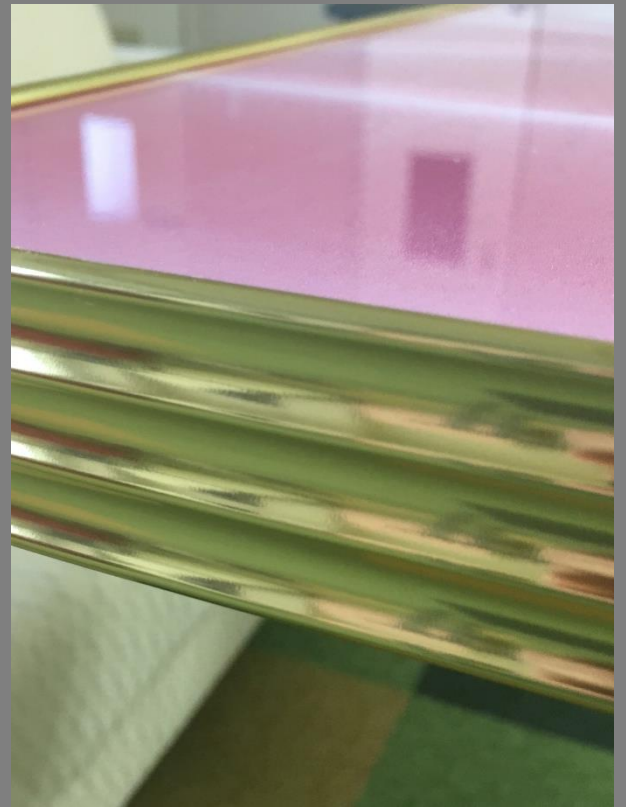

アルミエッジ天板 (波型ゴールド)

GOLD!!

天板の表面は、メラミン化粧板、木口は波型のアルミエッジゴールドを巻いた仕様となっております。

ゴールドを取り入れることにより、華やかな空間を作り上げることができます。

メラミン指定可能、寸法指定可能、1枚から対応可能。

メラミンや脚の組み合わせによって従来に無い様々な顔のテーブルが見えてきます。

是非、一度お問い合わせ下さい。

メラミン化粧板
波型エッジ